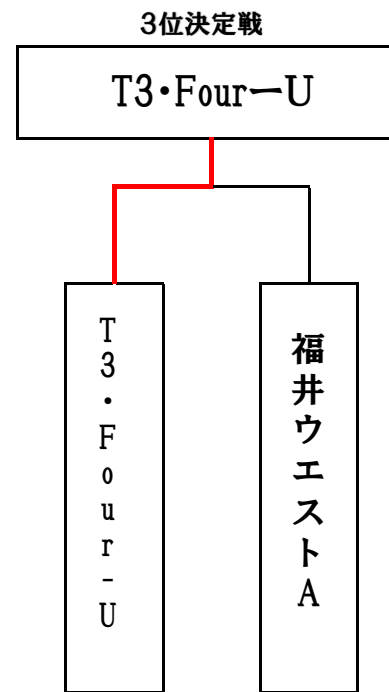

[A1-リーグ]

	チーム名	ミナミ・敦賀・菊花・そと	武生西クラブA	ミナミラボA	勝 敗	順 位
1	ミナミ・敦賀・菊花・そと		3-0	3-0	2-0	1
2	武生西クラブA	0-3		1-2	0-2	3
3	ミナミラボA	0-3	2-1		1-1	2

[B1-リーグ]

	チーム名	鯖江ラーズ	豊ピンボンA	なごみクラブB	勝 敗	順 位
1	鯖江ラーズ		3-0	3-0	2-0	1
2	豊ピンボンA	0-3		2-1	1-1	2
3	なごみクラブB	0-3	1-2		0-2	3

[C1-リーグ]

	チーム名	大野ミンスポクラブ	武生西クラブB	越前日野クラブ紫	勝 敗	順 位
1	大野ミンスポクラブ		1-2	3-0	1-1	2
2	武生西クラブB	2-1		2-1	2-0	1
3	越前日野クラブ紫	0-3	1-2		0-2	3

[D1-リーグ]

	チーム名	若狭そともクラブ	福井ウエストB	越前ミラクル会B	勝 敗	順 位
1	若狭そともクラブ		2-1	3-0	2-0	1
2	福井ウエストB	1-2		2-1	1-1	2
3	越前ミラクル会B	0-3	1-2		0-2	3

[E1-リーグ]

	チーム名	豊ピンボンB	大野ミンスポクラブ	越前日野クラブ式部	勝 敗	順 位
1	豊ピンボンB		2-1	2-1	2-0	1
2	大野ミンスポクラブ	1-2		2-1	1-1	2
3	越前日野クラブ式部	1-2	1-2		0-2	3

[F1-リーグ]

	チーム名	ミナミラボB	福井ウエストA	越前ミラクル会A	勝 敗	順 位
1	ミナミラボB		1-2	3-0	1-1	2
2	福井ウエストA	2-1		2-1	2-0	1
3	越前ミラクル会A	0-3	1-2		0-2	3

[G1-リーグ]

	チーム名	T3・Four-U	武生西クラブC	さつきクラブ	なごみクラブA	勝 敗	順 位
1	T3・Four-U		2-1	2-1	3-0	3-0	1
2	武生西クラブC	1-2		2-1	3-0	2-1	2
3	さつきクラブ	1-2	1-2		1-2	0-3	4
4	なごみクラブA	0-3	0-3	2-1		1-2	3

[A1-リーグ]

	ミナミ・敦賀・菊花・そと	武生西クラブA	ミナミラボA
渡辺真由美	上木 節子	長谷川順子	
竹中 順子	竹内 愛美	飯田 登美子	
飯島 まさ子	勝木 としえ	新道 幸代	
森川 淳子			

[B1-リーグ]

	鯖江ラーズ	豊ピンボンA	なごみクラブB
久保 明美	中村 久子	三上 智子	
吉森千賀子	森松 マユミ	西村 幸代	
三上 直子	山口 光江	野村 礼子	

[C1-リーグ]

	大野クラブ	武生西クラブB	越前日野クラブ紫
石田 恵子	田川 静子	杉田 房子	
山田 真知子	湯本 加代美	谷口 弘子	
山本 早苗	片山 恵子	田中 由美子	
尾崎 千鶴			

[D1-リーグ]

	若狭そともクラブ	福井ウエストB	越前ミラクル会B
重田 麻千子	堀田 佐智子	酒井 澄子	
湖山 美佐枝	兼子 信子	浅井 志鶴枝	
新谷 民子	長谷部 踏江	玉村 悦子	
森本 なるみ			

[E1-リーグ]

	豊ピンボンB	大野ミンスポクラブ	越前日野クラブ式部
加藤 てる子	瀬戸口 朝子	萩原 敬子	
恐神 道子	松山 喜美枝	成田 けい子	
鎌谷 千鶴子	阿部 静枝	高木 史子	

[F1-リーグ]

	ミナミラボB	福井ウエストA	越前ミラクル会A
今村 孝子	明間 絹子	山田 富子	
上山 典子	若松 静榮	水野 美樹代	
加納 貴美子	正木 佐代子	林 しげよ	

[G1-リーグ]

	T3・Four-U	武生西クラブC	さつきクラブ	なごみクラブA
木下 明美	北川 房江	鈴木 順子	寶田 房子	
西口 由美子	三好 敬子	井口 喜美江	山口 悦子	
安川 たか子	平井 友子	渡辺 恵子	吉田由紀子	

【ラージボールの部 1位トーナメント】