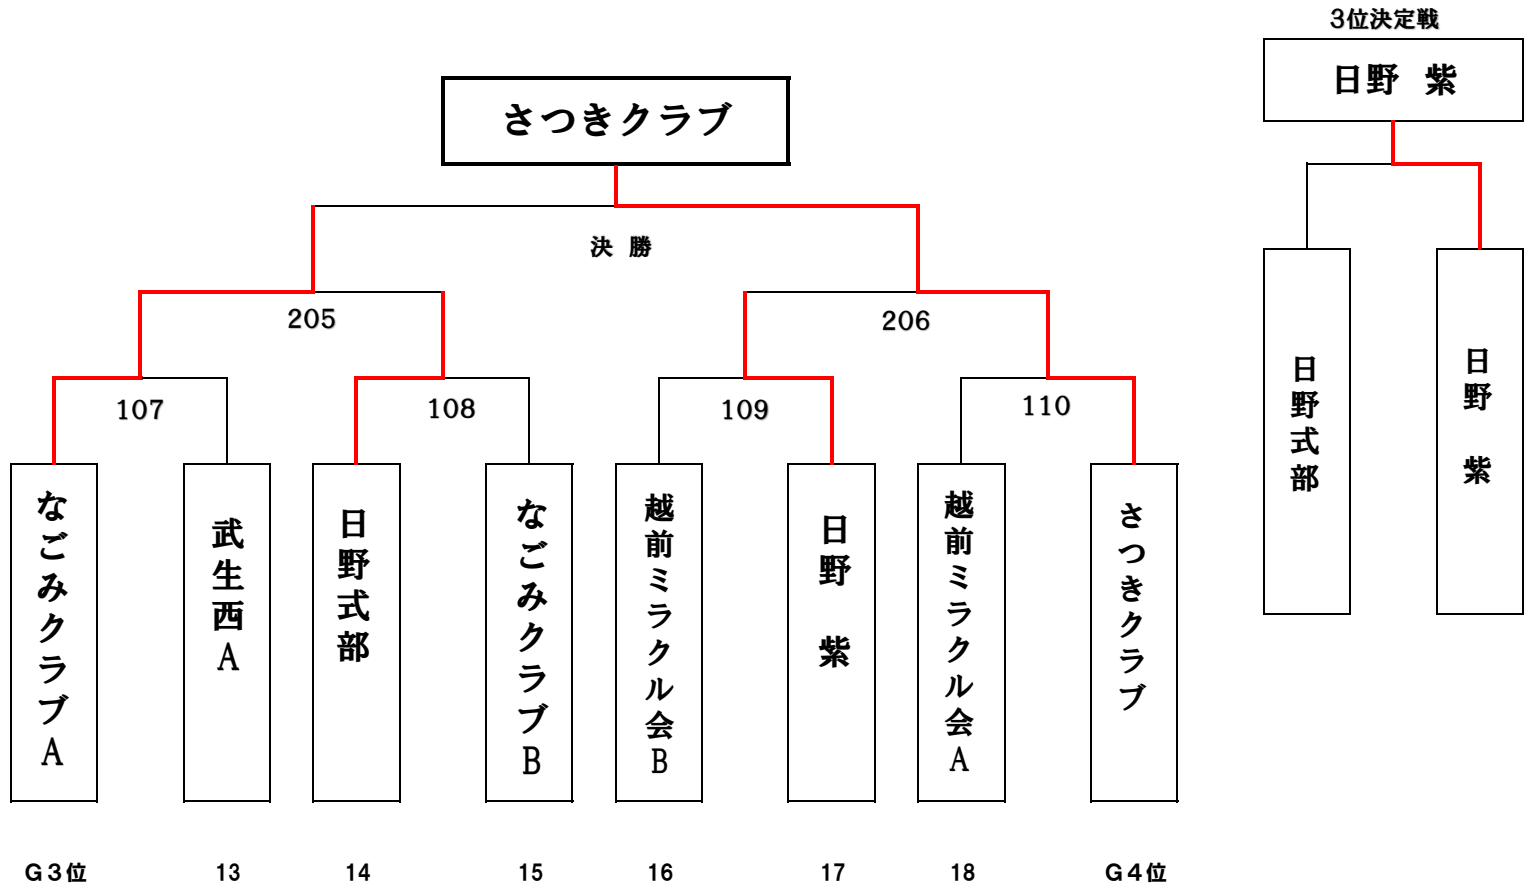

【ラージボールの部 3,4位トーナメント】