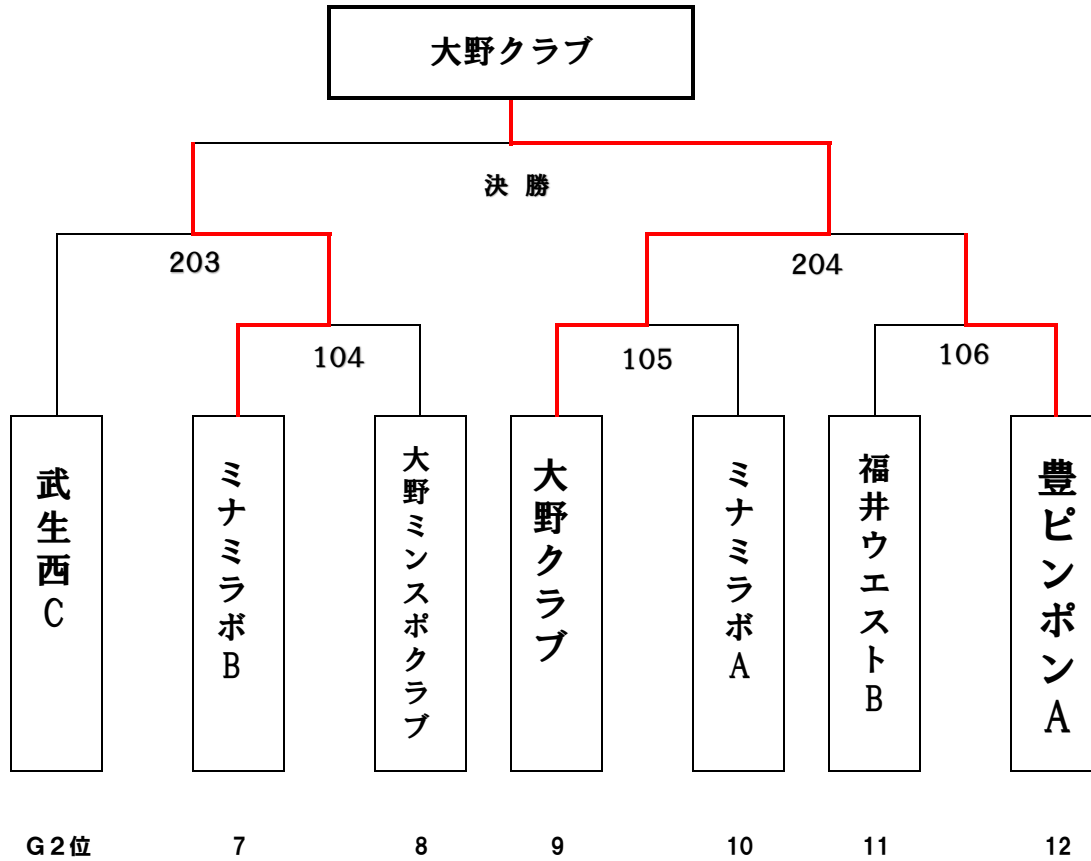

【ラージボールの部 1位トーナメント】

若狭そともクラブ

ミナミ・敦賀・菊花・そとも

T3・Four-U

福井ウエストA

【ラージボールの部 2位トーナメント】

大野クラブ

ミナミラボB