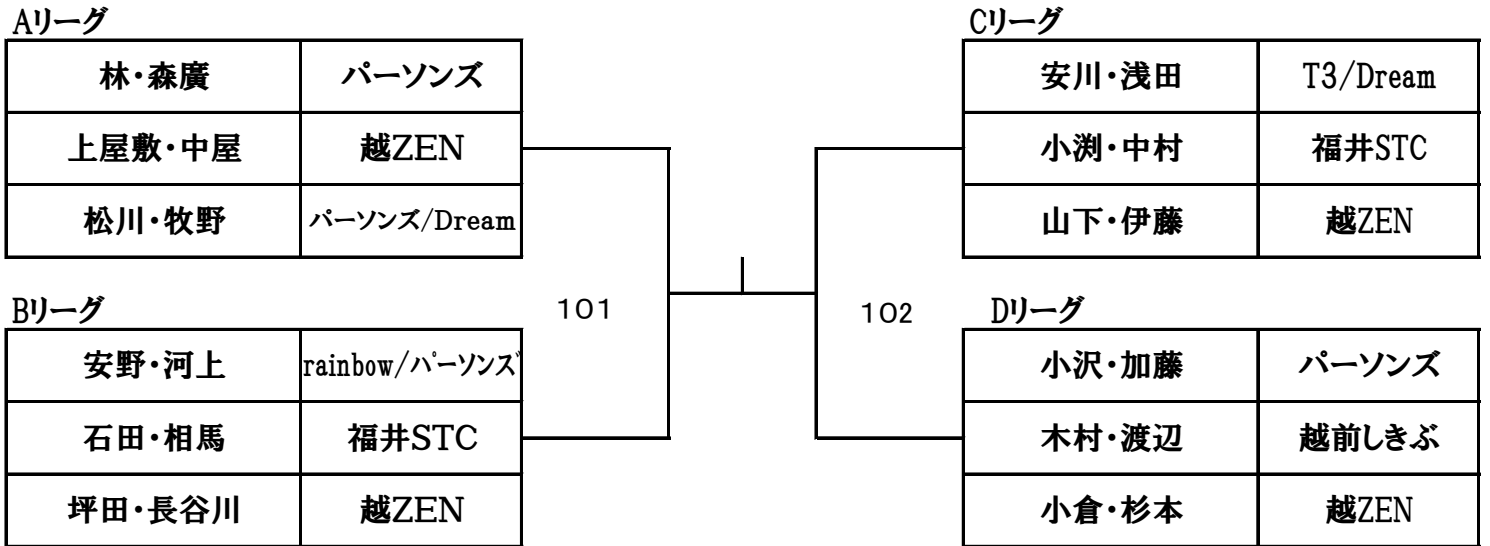

ダブルス 個人戦 組み合わせ表 《さくらリーグ》

1位トーナメント