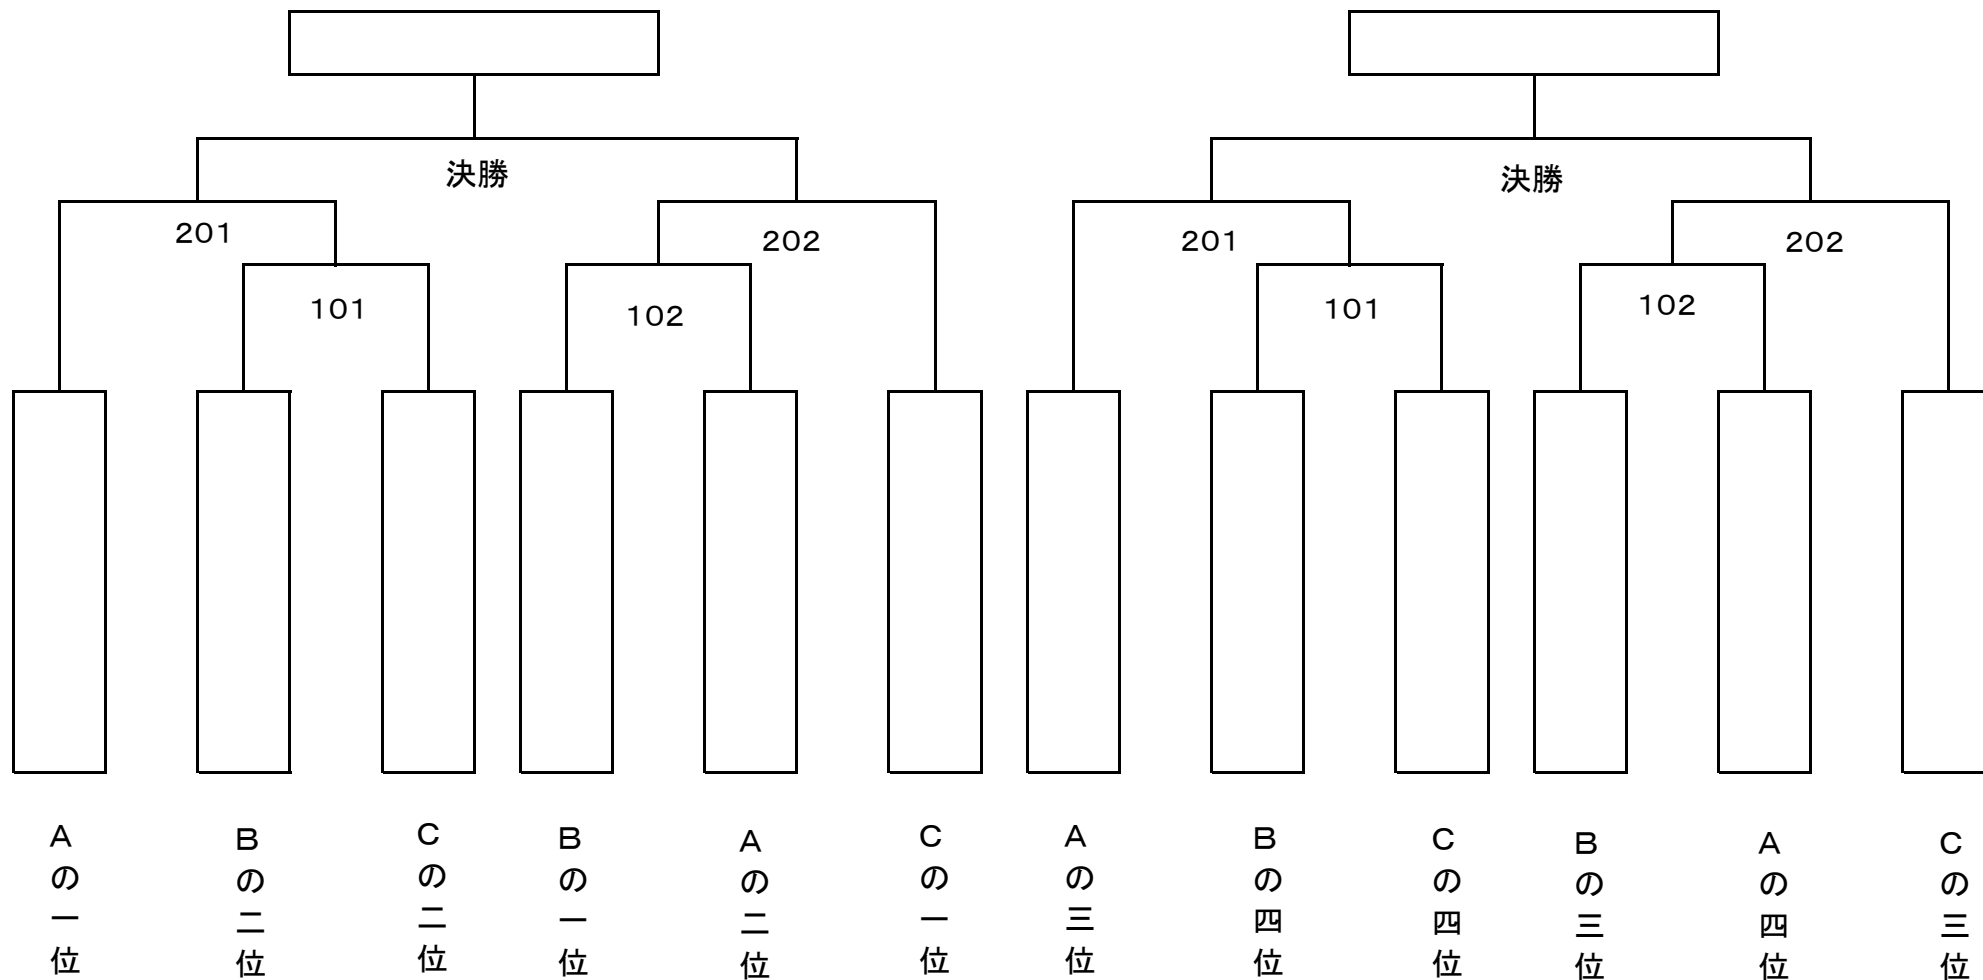

令和6年度 前期デミ杯レディース卓球大会 決勝トーナメント【硬式の部】

上位トーナメント

下位トーナメント